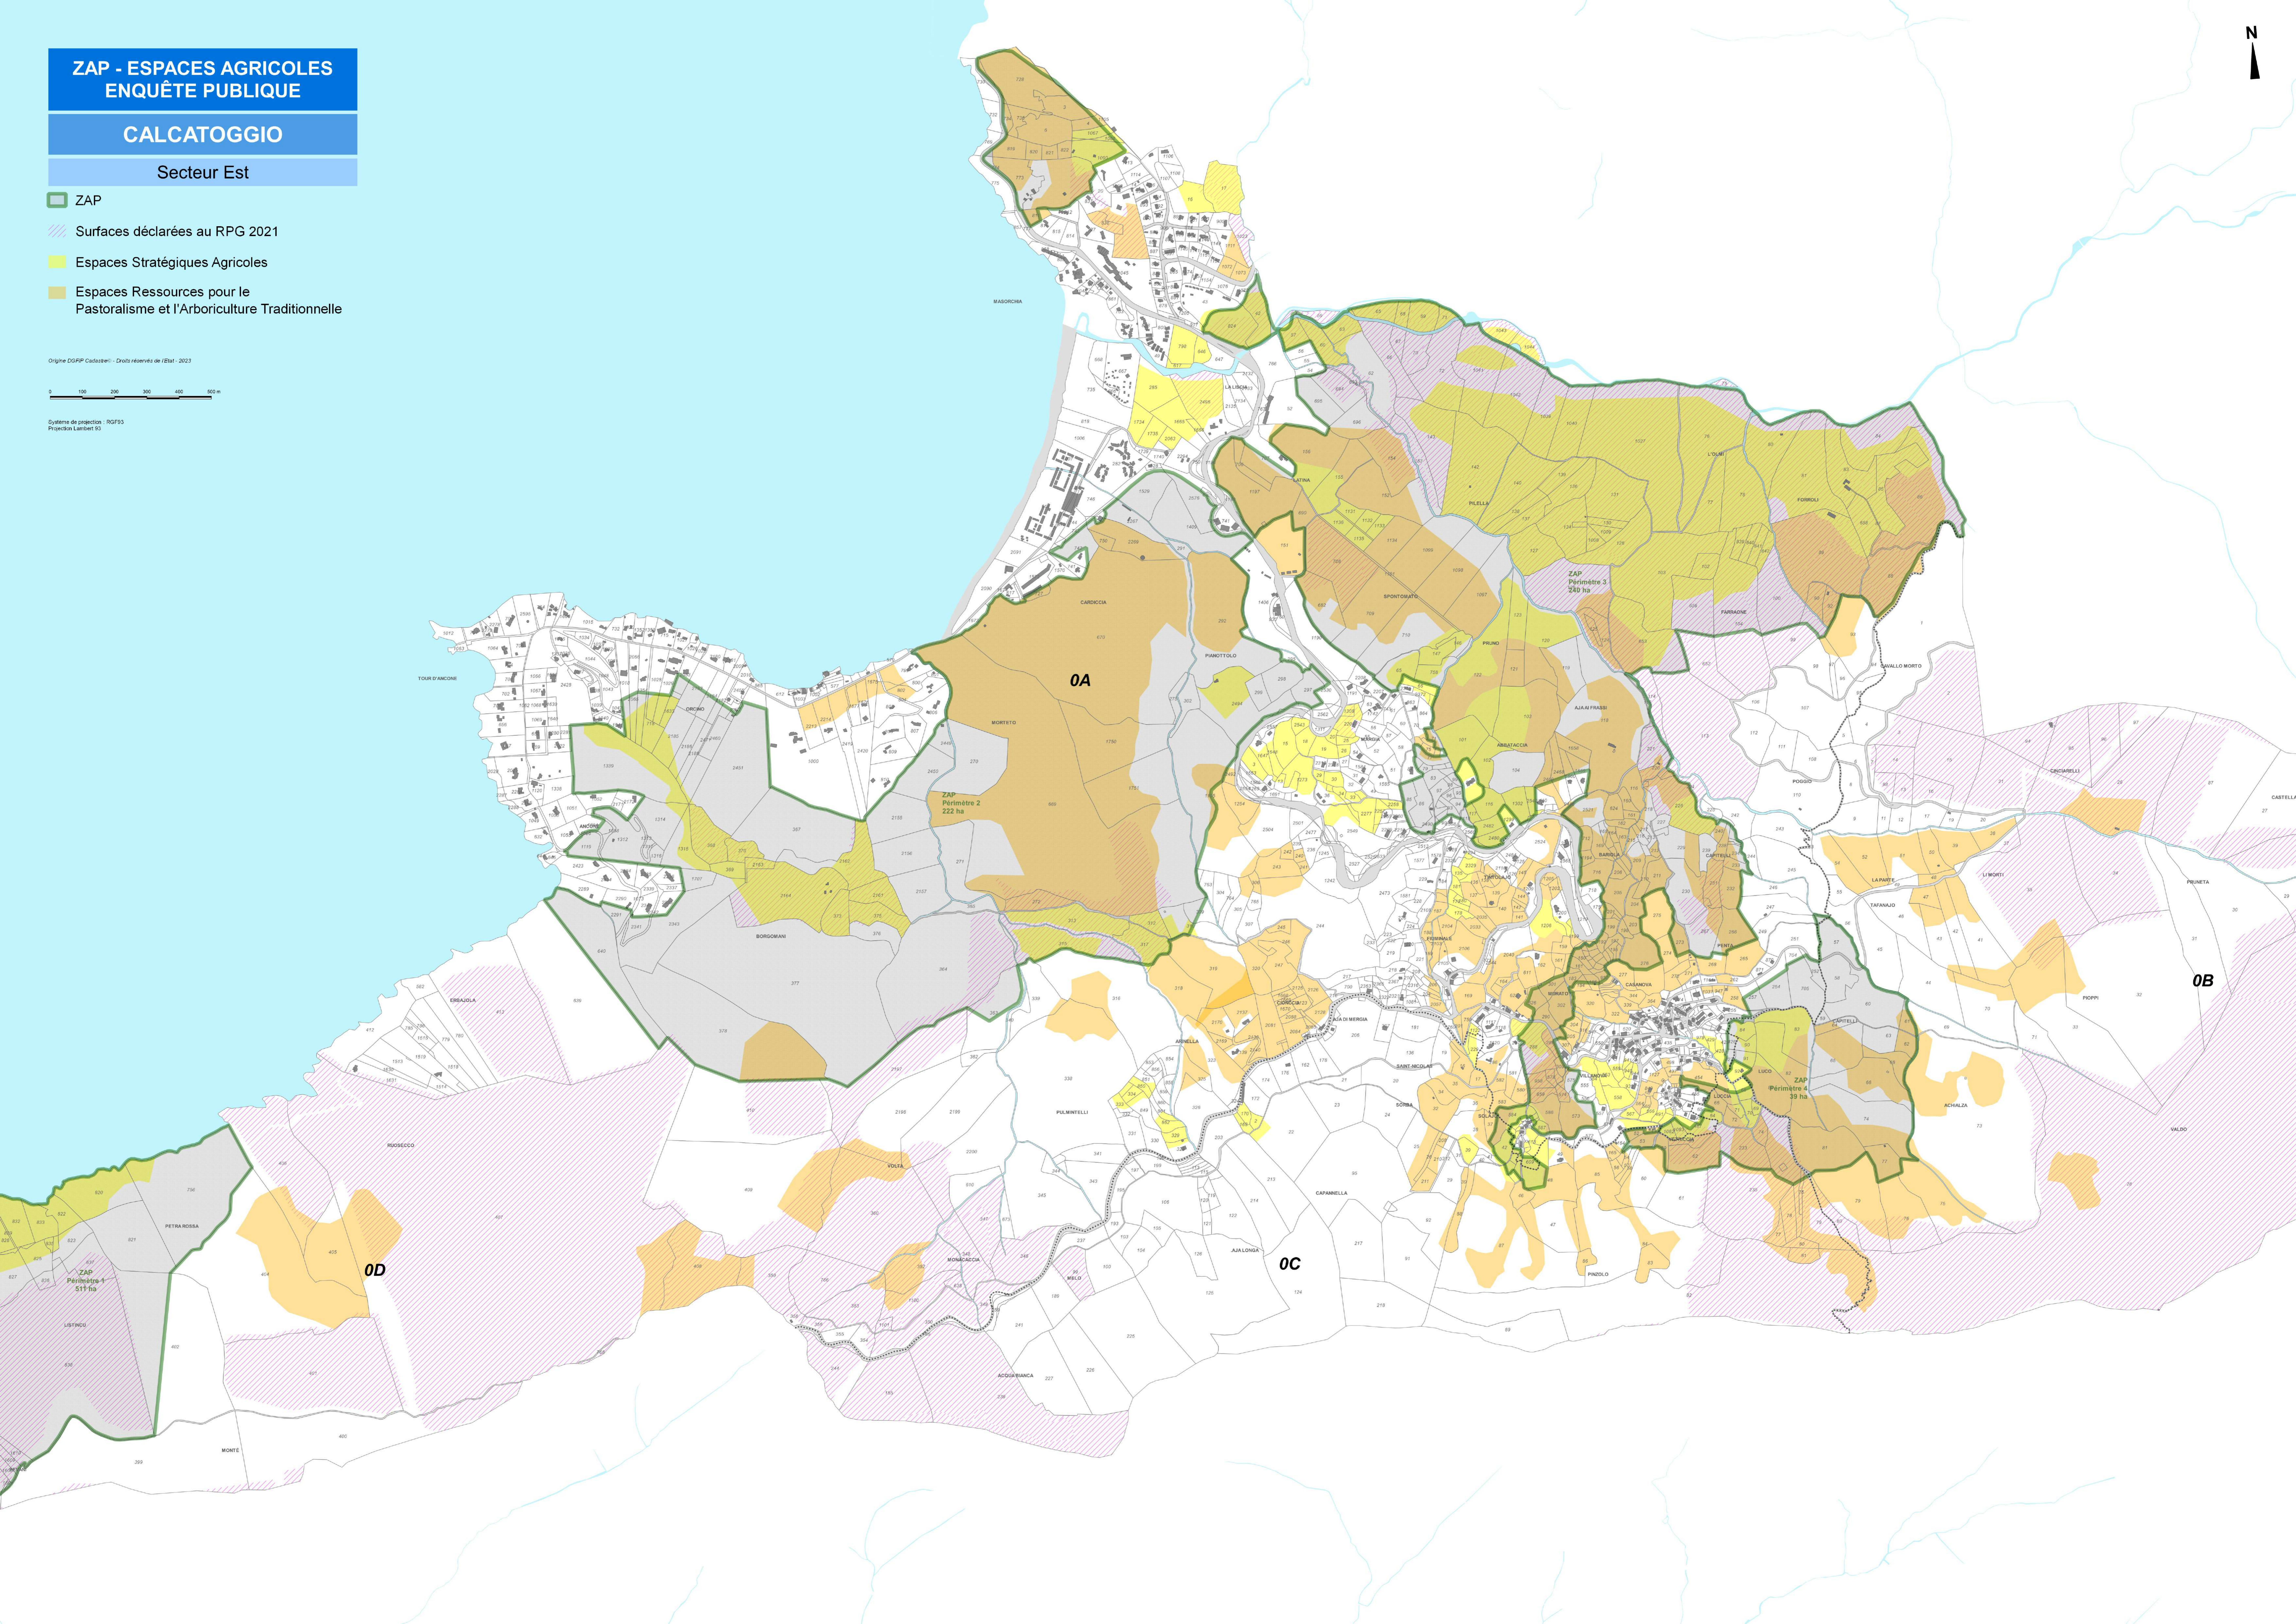

ZAP - ESPACES AGRICOLES
ENQUÊTE PUBLIQUE

CALCATOGGIO

Secteur Est

- ZAP
- Surfaces déclarées au RPG 2021
- Espaces Stratégiques Agricoles
- Espaces Ressources pour le Pastoralisme et l'Arboriculture Traditionnelle

0 100 200 300 400 500 m