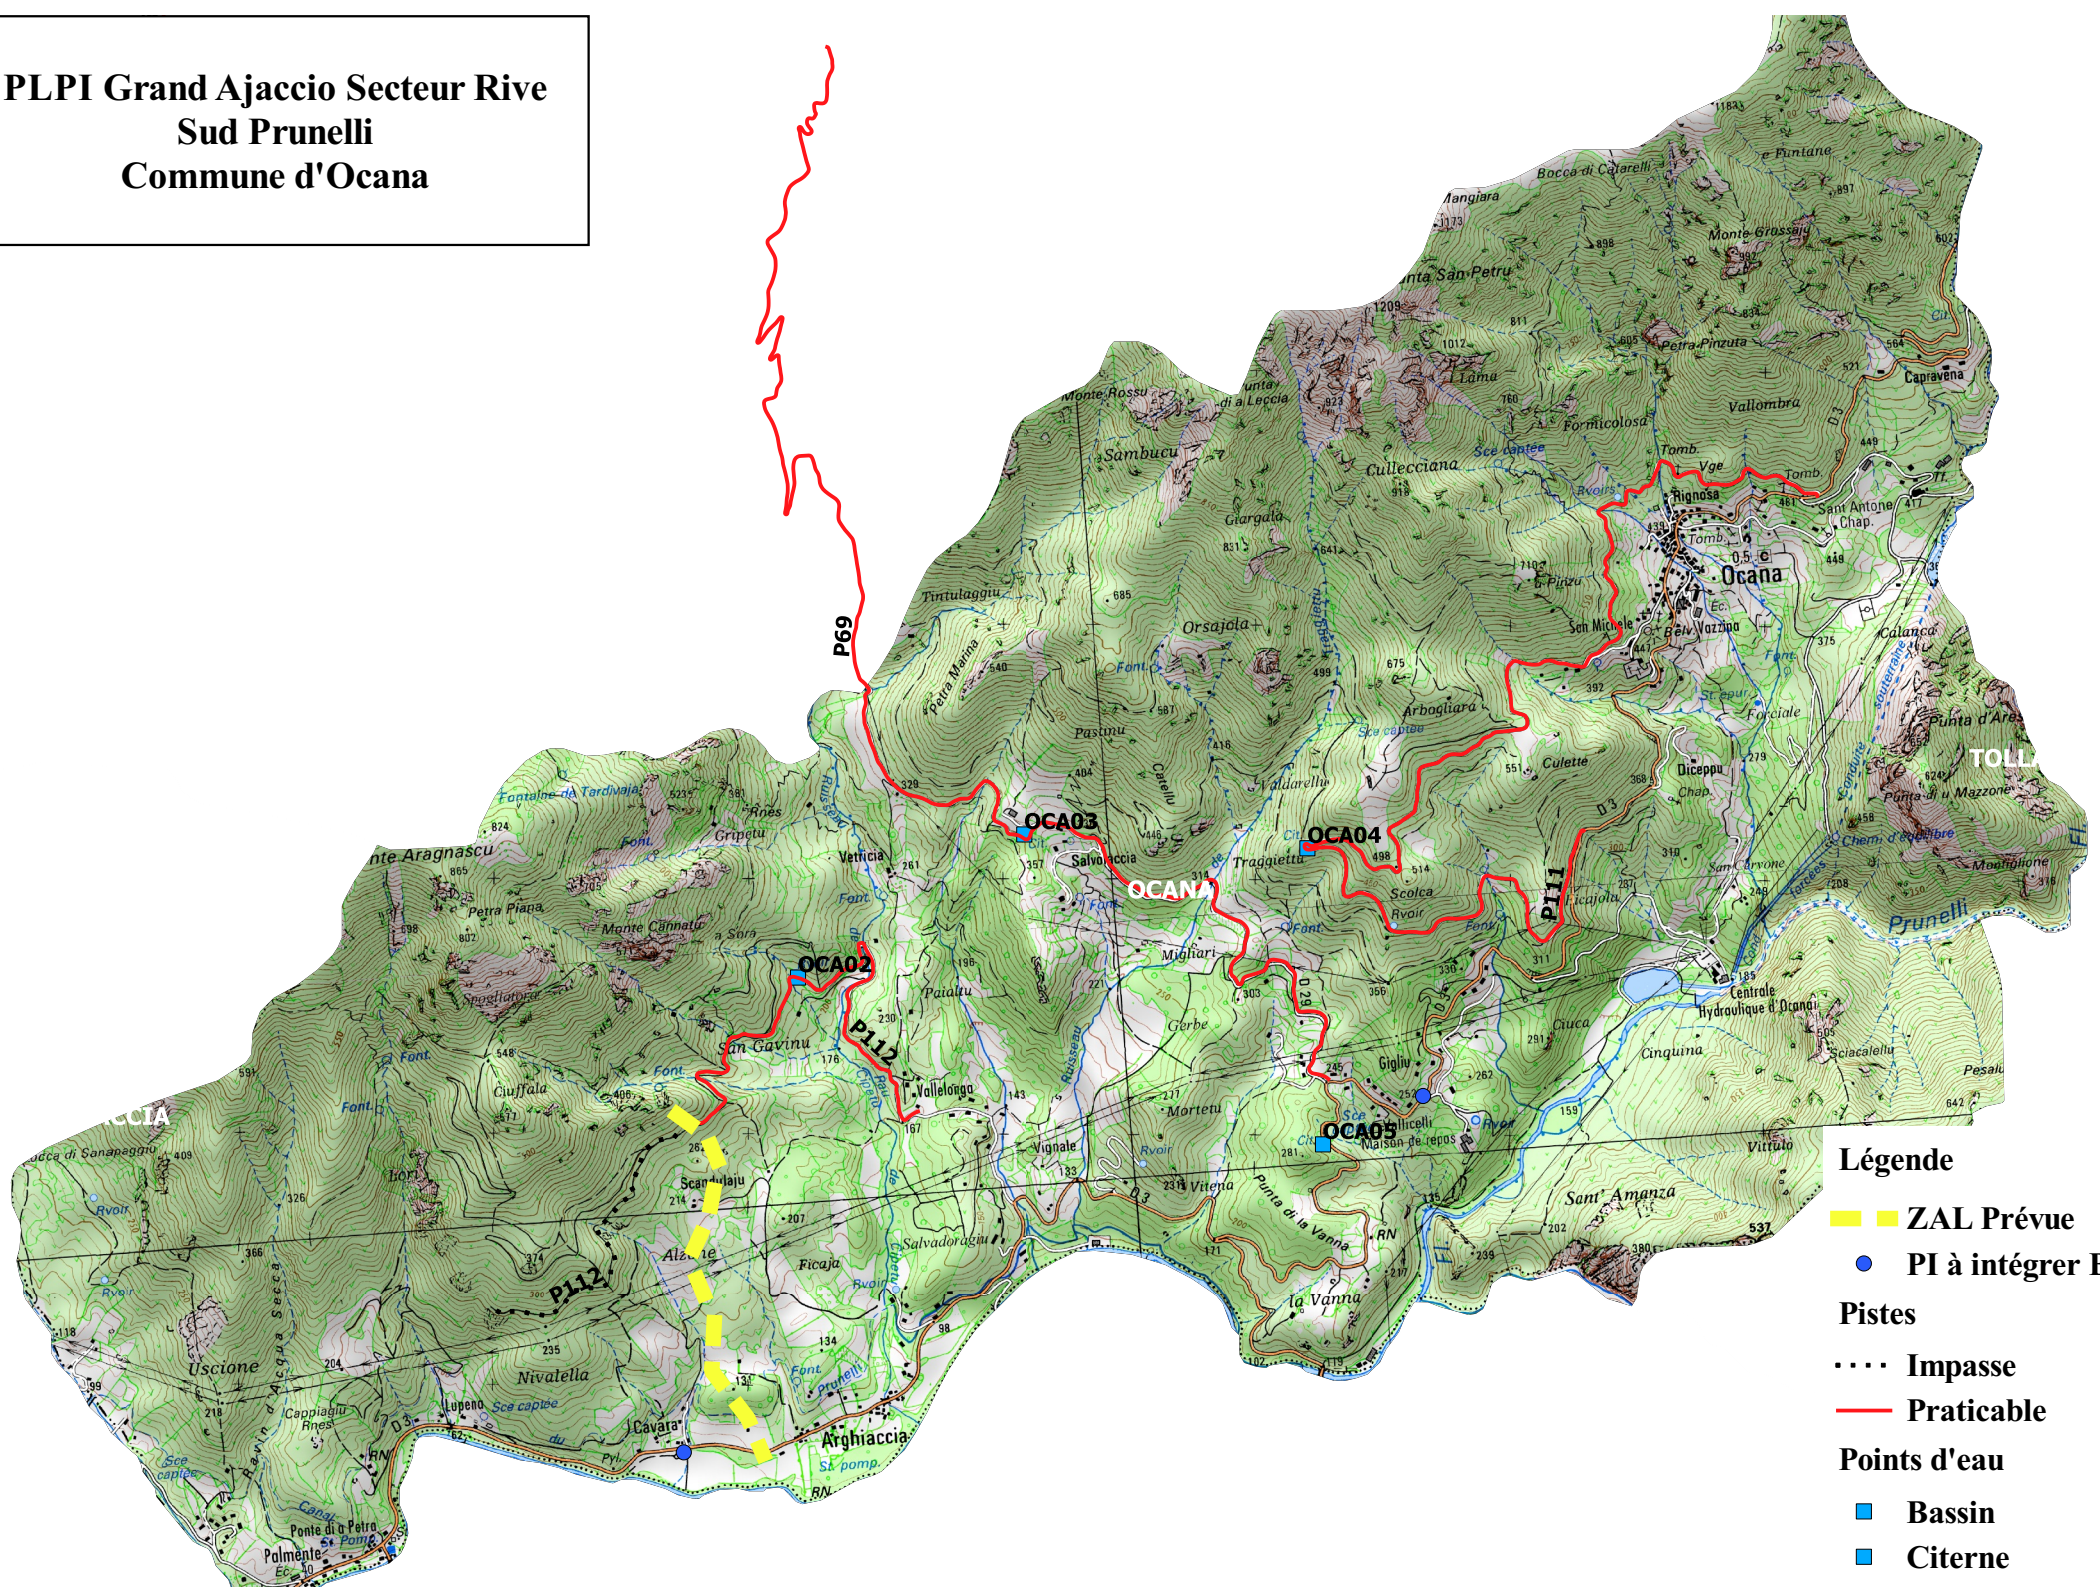

**PLPI Grand Ajaccio Secteur Rive
Sud Prunelli
Commune d'Ocana**

Légende

- ▬▬▬ ZAL Prévues
- PI à intégrer BD
- Pistes**
- ⋯⋯⋯ Impasse
- ▬▬▬ Praticable
- Points d'eau**
- Bassin
- Citerne